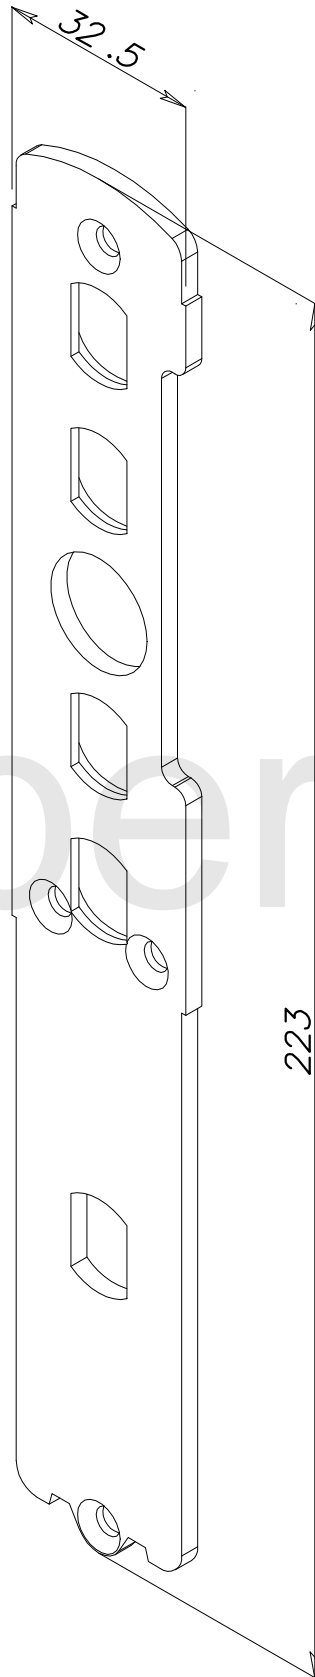

MILLENIUM PUSH Art. 0042805
(NUOVA FEB)

Opera