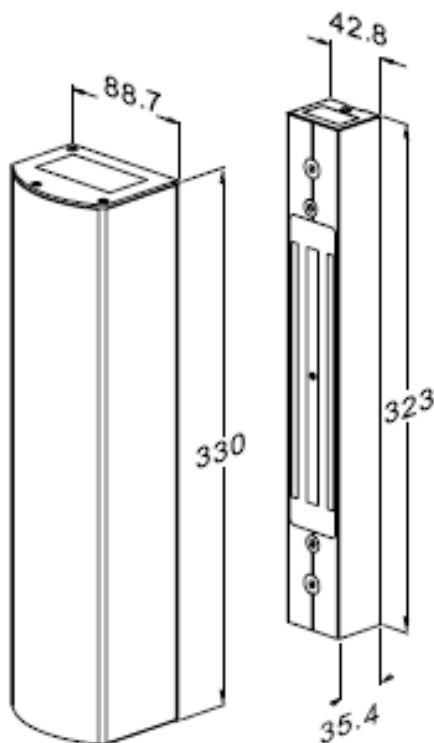

SISTEMA DI SICUREZZA PER CONDOMINI

Caratteristiche Tecniche

- IDEALE PER PORTE D'INGRESSO CONDOMINIALI
- MONTAGGIO FACILE E VELOCE ANCHE SU PORTE ESISTENTI
- RICHIUSURA AUTOMATICA ALL'ACOSTAMENTO DELL'ANTA
- RICHIUSURA AUTOMATICA SE L'ANTA NON VIENE APERTA (REGOLABILE DA 0-90 SECONDI)
- SEGNALAZIONE PORTA APERTA/CHIUSA
- FUNZIONAMENTO ANCHE IN CASO DI MANCANZA DI CORRENTE
- NESSUNA MANUTENZIONE
- NESSUN RUMORE DI FUNZIONAMENTO