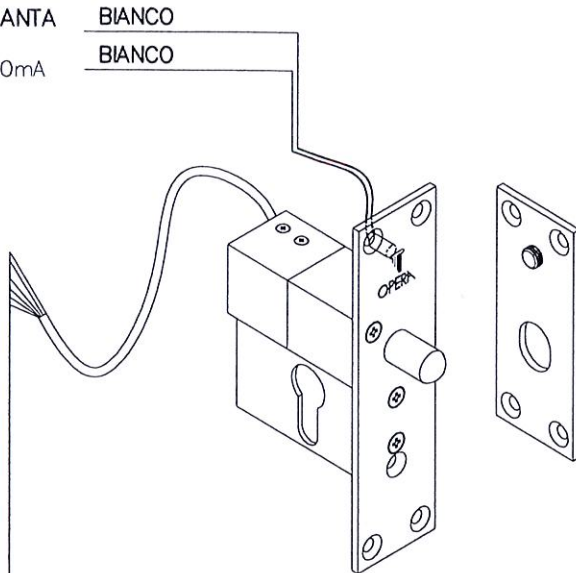

ELETTROPISTONE DI SICUREZZA SERIE QUADRA
ART. 21610-11-13-14-15 / 21810-11-13-14-15 / 21910-11-13-14-15

SENSORE D' ANTA
ATTENZIONE
Max 24Vdc 50mA

ARANCIONE	fascia verde COM. MICROINTERRUTTORE
ROSSO	fascia verde N.A. MICROINTERRUTTORE
MARRONE	fascia verde N.C. MICROINTERRUTTORE
BIANCO	
BIANCO	fascia giallo
NERO	
NERO	fascia giallo

COLLEGAMENTO 12 Vdc

I 850 mA
ED 100%

COLLEGAMENTO 24 Vdc

I 420 mA
ED 100%